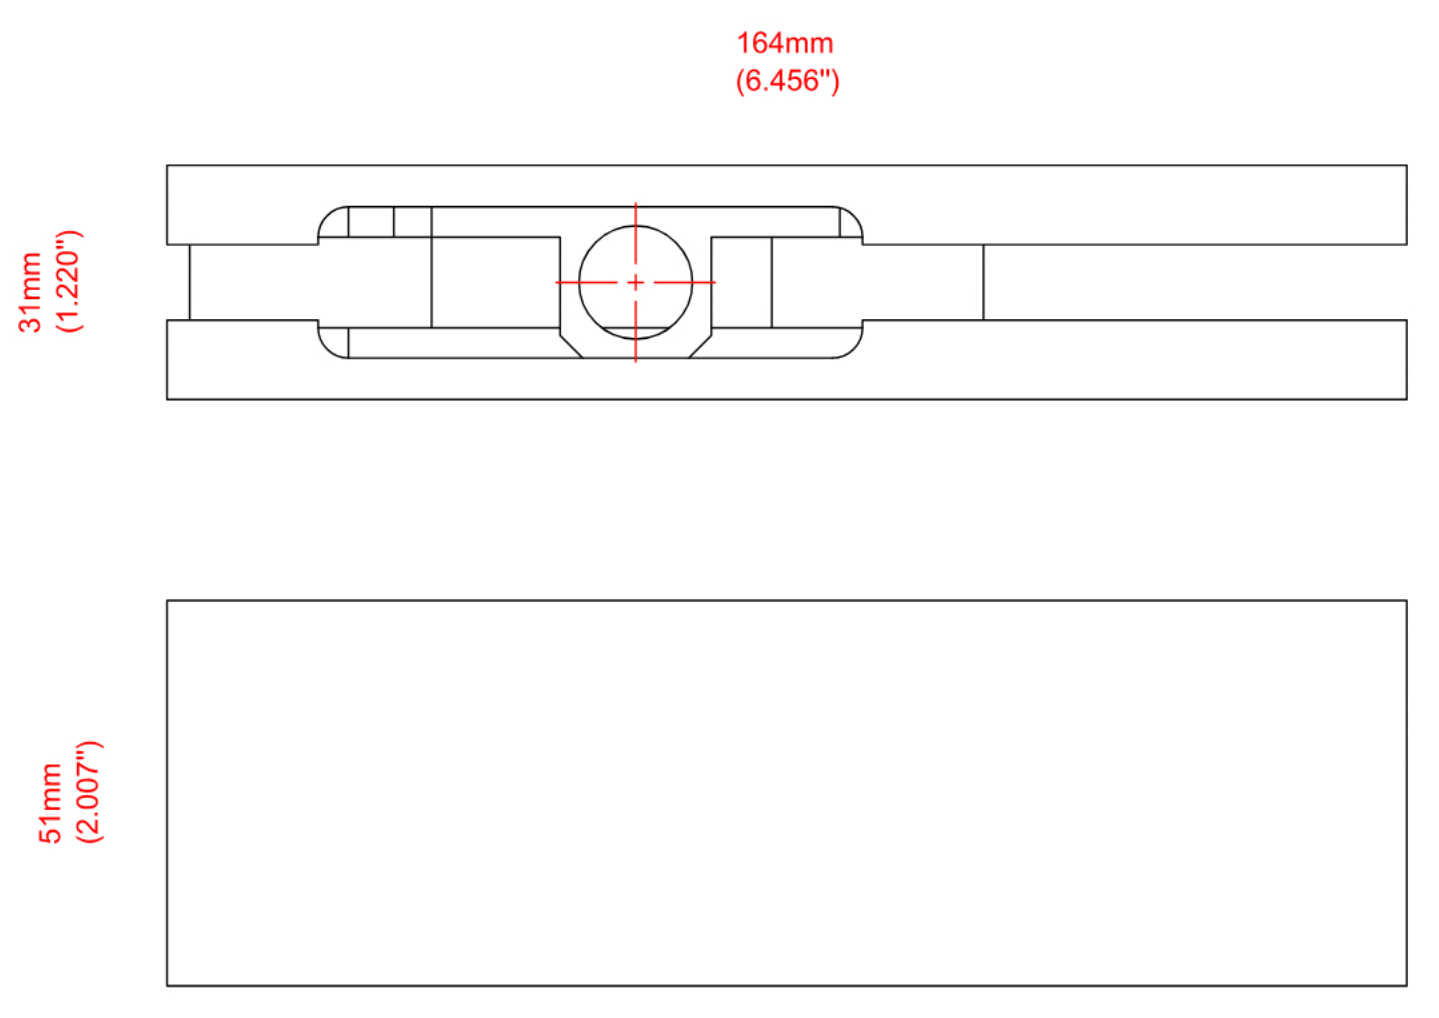

10mm (0.393\"/>

70mm (2.754\"/>

Top patch opening