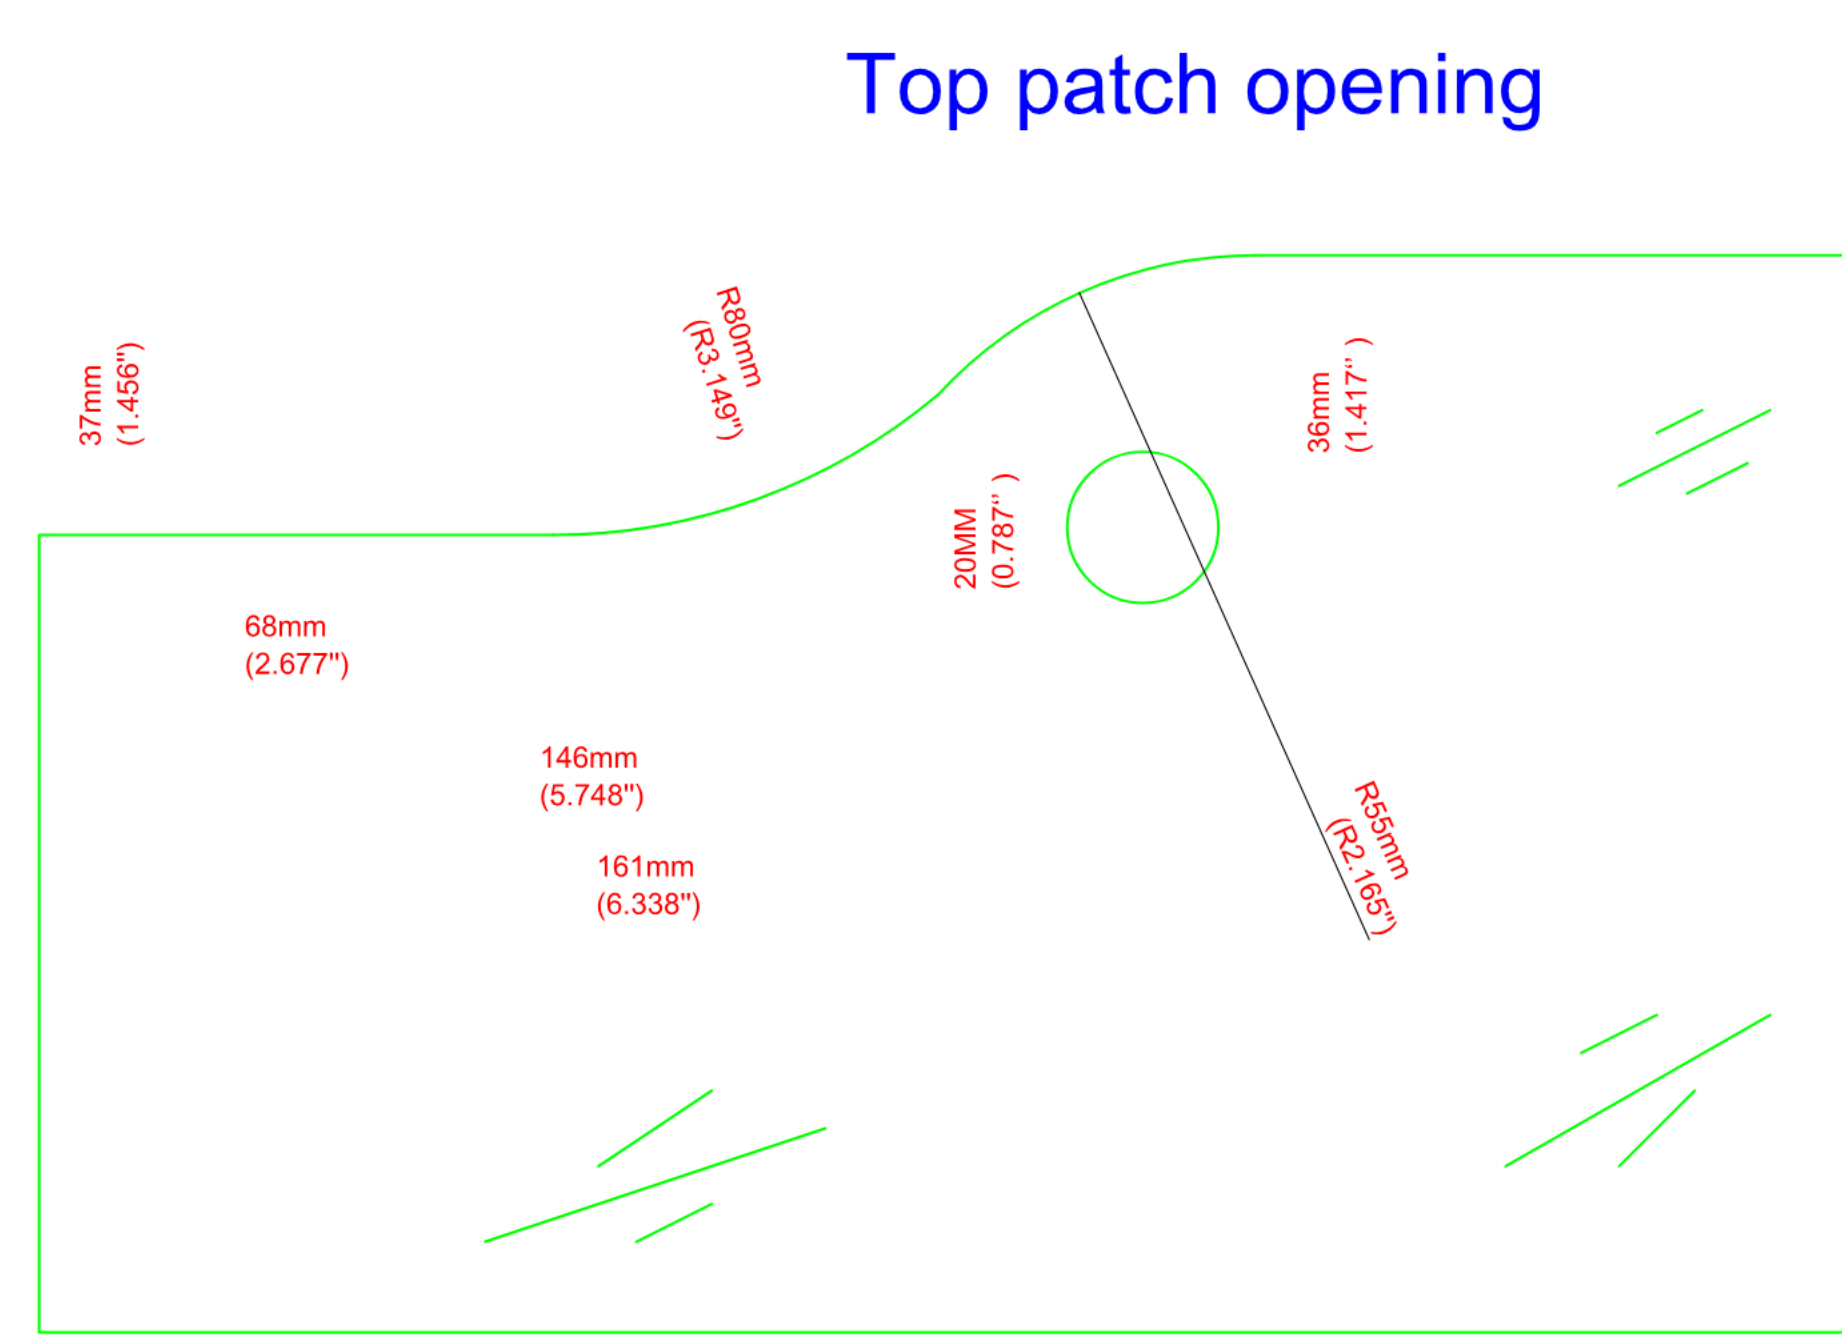

10mm (0.393\"/>

70mm (2.754\"/>

Top patch opening