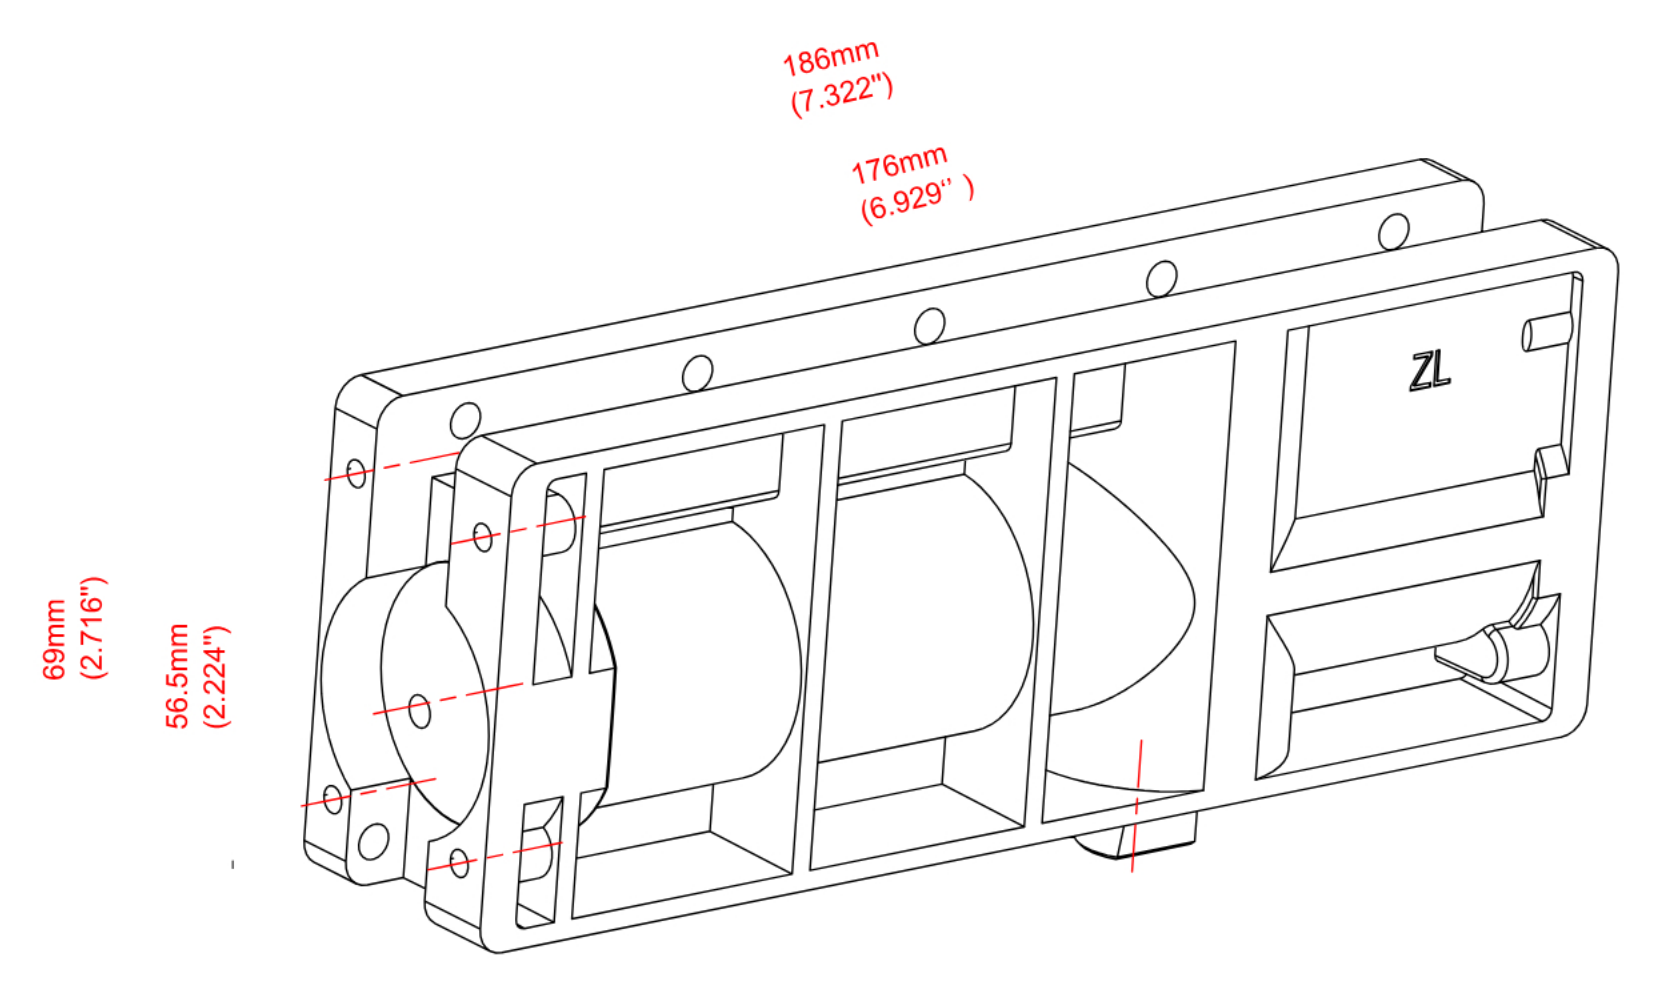

10mm (0.393\"/>

70mm (2.754\"/>

Top patch opening