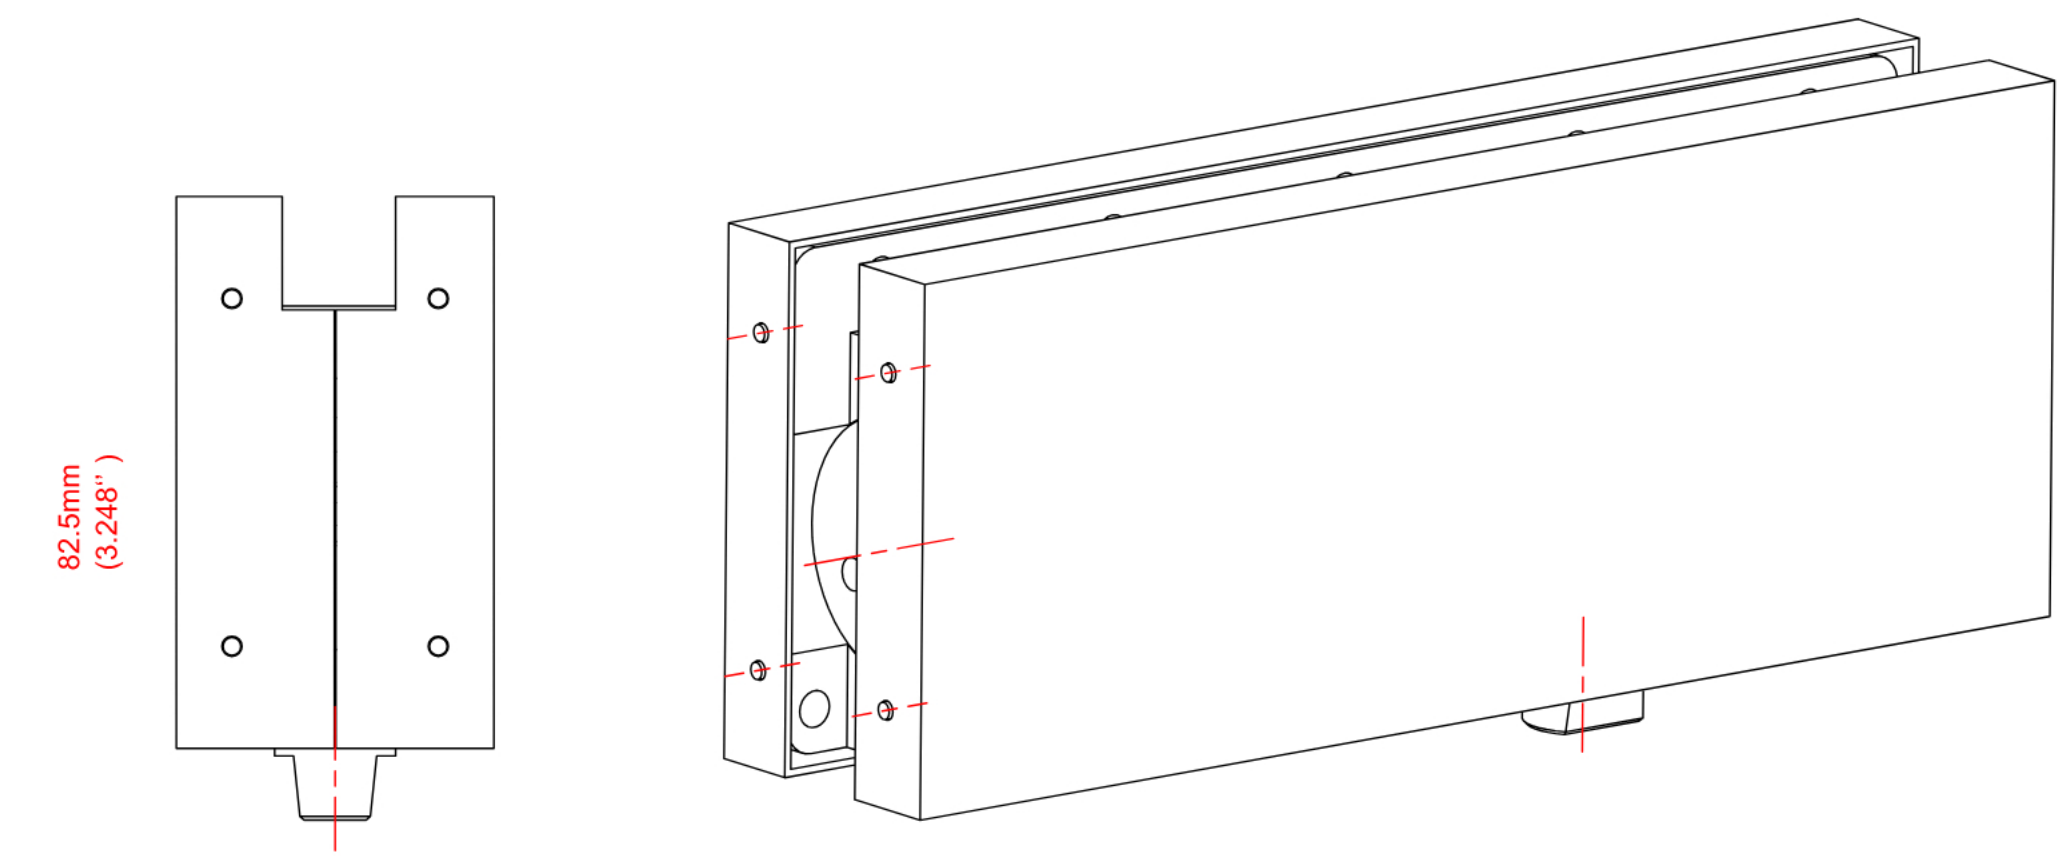

10mm (0.393\"/>

70mm (2.754\"/>

Top patch opening